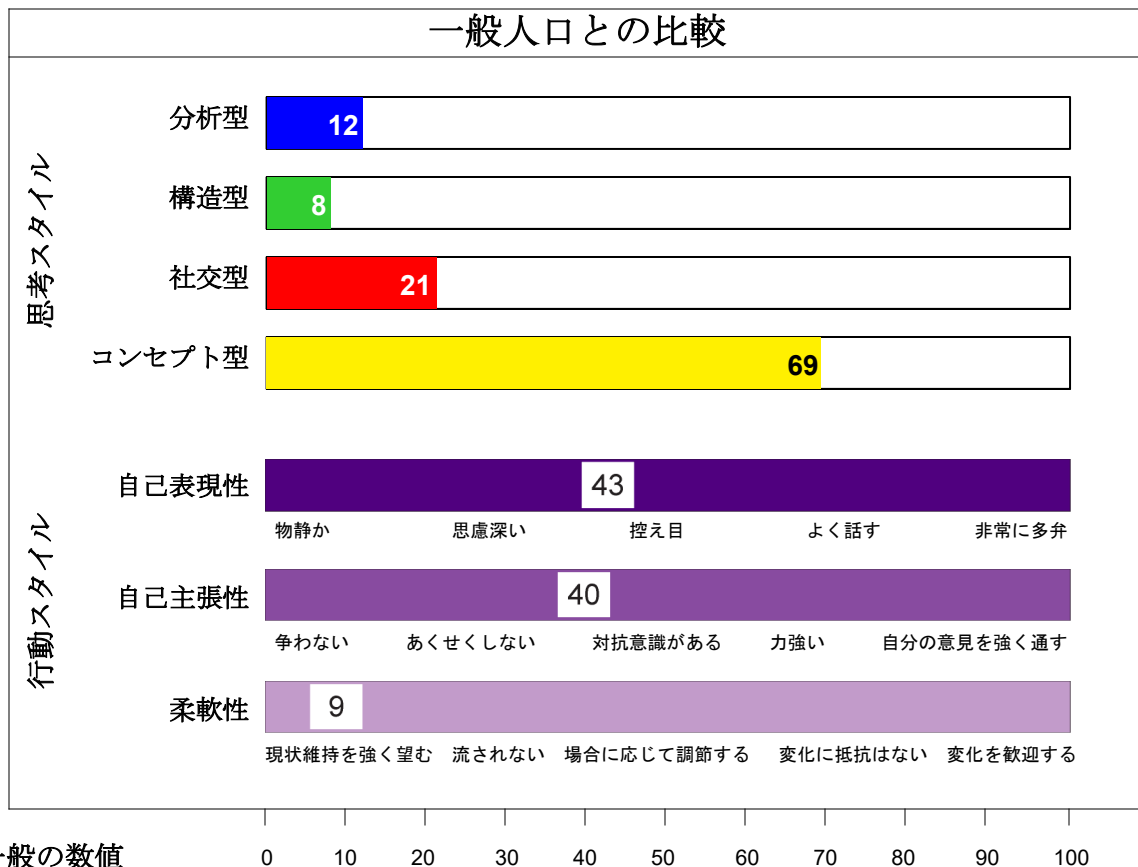

EMERGENETICS® | PROFILE

江口 飛鳥 - 2023年7月8日

思考と行動のスタイル

分析型 = 11%

- 明確な思考
- 論理的に問題を解決
- データを重視する
- 理性的
- 分析することで学ぶ

構造型 = 7%

- 実用性を重視
- 説明書はしっかり読む
- 新しい考え方には慎重
- 予想できることを好む
- 自分の経験にもとづいて判断

コンセプト型 = 63%

- 創造的
- アイデアが直感に浮かぶ
- 視野が広い
- 変わったことが好き
- いろいろ試してみる

社交型 = 19%

- 相手との関係を重視する
- 社会性を重視する
- 同情しやすい
- 人に共感する
- 人から学ぶことが多い

一般人口との比較

一般の数値

0 10 20 30 40 50 60 70 80 90 100